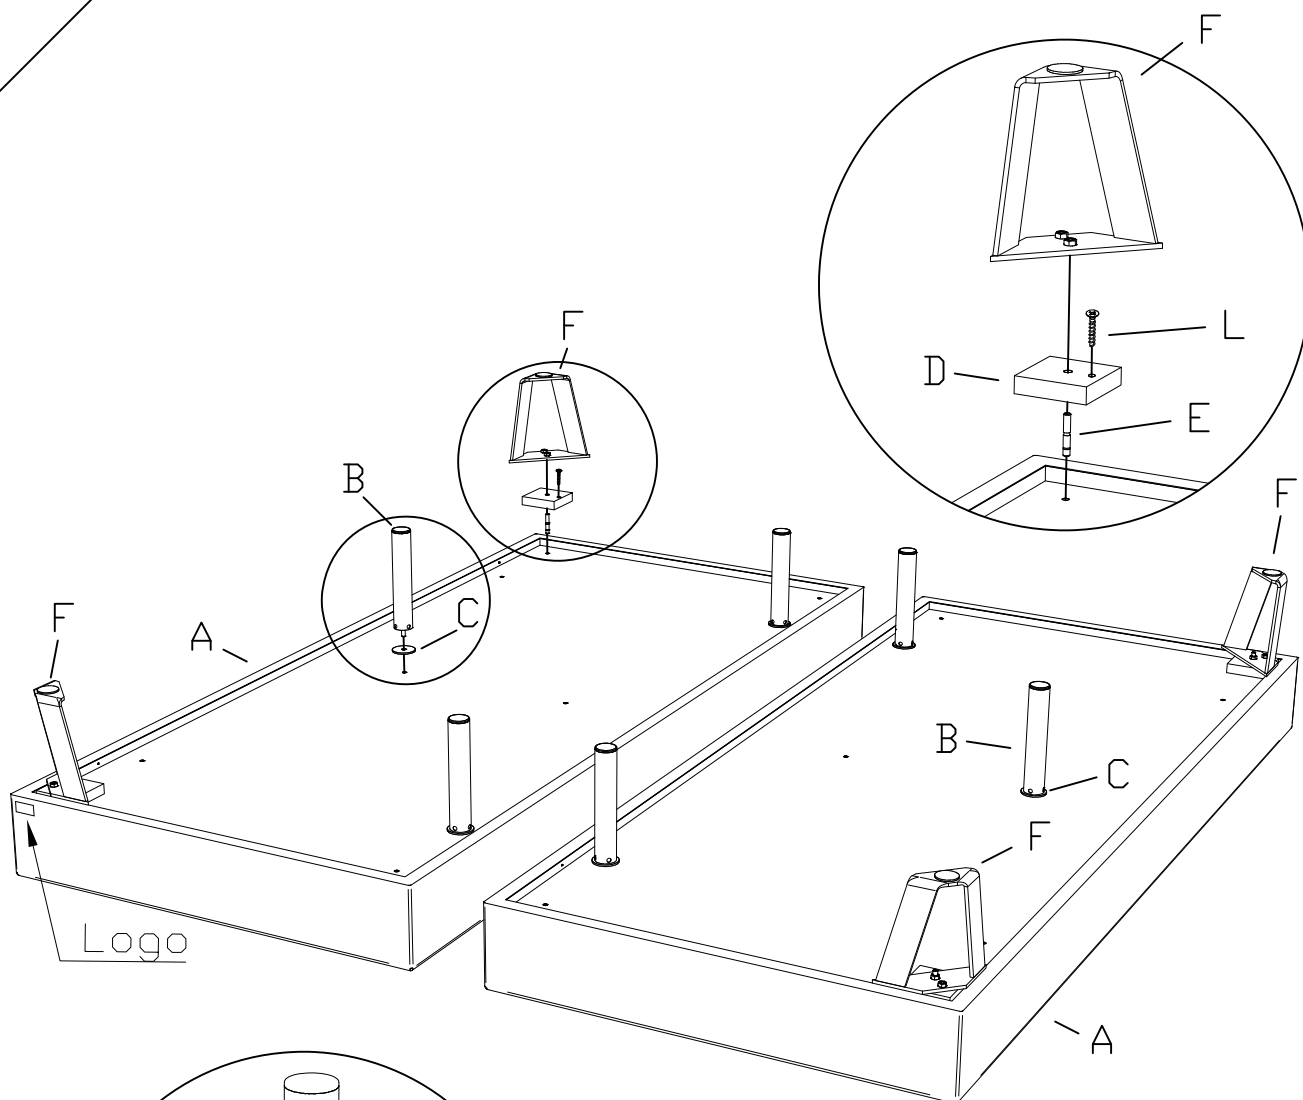

bei Breiten ab 160cm
à partir des dimensions 160cm

for widths from 160cm
della misura 160cm

A x2	B x6 793.305	C x6 793.305	D x4 748.299	E x4 631.014	
F x4	G x1 630.779	H x1 630.779	I x6 631.303	L x4 Ø 4x30 631.32000	

1.

Logo